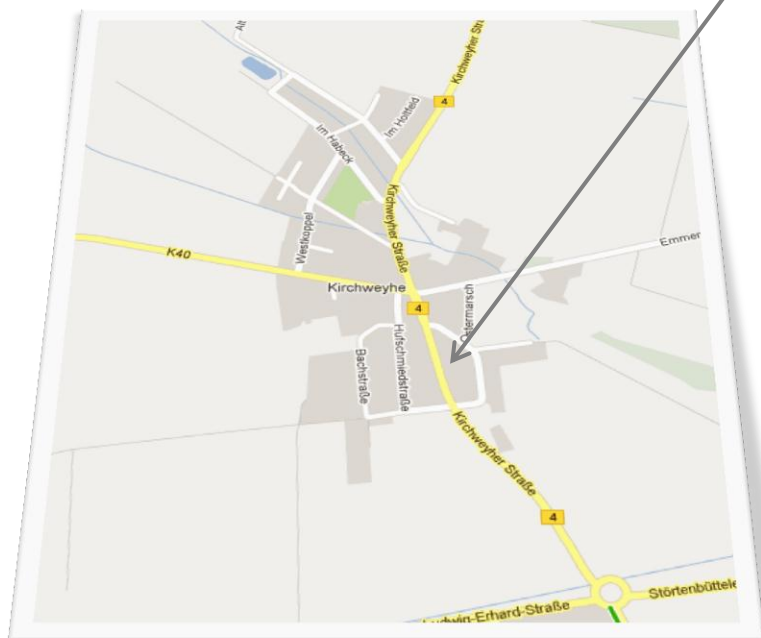

1. Nacht-Orimarsch in und um Kirchweyhe

Freiwillige Feuerwehr Kirchweyhe (Organisation)

Datum: **28. September 2013**

Beginn: **ab 19.30 Uhr** (Startzeiten werden 1 Woche vor
Veranstaltung bekannt gegeben)

Stärke: **mind. Staffel (1/5)**

Startgeld: **20,00 €**

Anmelden kann man sich bis zum 15.09.2013 per Mail unter
orimarsch@feuerwehr-kirchweyhe.org

Start und Ziel wird **Chlecho's Festscheune** im Ostermarsch in Kirchweyhe sein. Im Anschluss dort Tanz und Musik.